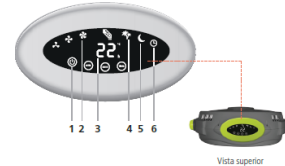

- » Posición multiangular que permite orientarlo en cualquier dirección
- » Puede colocarse sobre su base o puede empotrarse en la pared
- » Potente motor de 140 W que desplaza más volumen de aire
- » Plástico de alta resistencia a los impactos