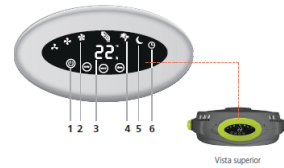

Funciones de la pantalla digital

1. 1 Encendido / Apagado
2. 2 Tres velocidades
3. 3 Termómetro
4. 4 Modo brisa
5. 5 Modo nocturno
6. 6 Temporizador

PRODUCTO GARANTIZADO
1 AÑO

140 W
POTENCIA

NOM

Código	Modelo	Diametro	Empaque	Precio Unitario
267119	IU7140	20"	1	Próximamente

VENTILADOR INTELIGENTE DE PISO 20"

- » Posición multiangular que permite orientarlo en cualquier dirección
- » Puede colocarse sobre su base o puede empotrarse en la pared
- » Potente motor de 140 W que desplaza más volumen de aire
- » Plástico de alta resistencia a los impactos
- » Descarga la App y controla con tu smartphone las funciones del ventilador
- » Elige la modalidad de temporizador para poder encenderlo o apagarlo automáticamente
- » La programación te permite evitar que los dispositivos que consumen energía se queden encendidos más tiempo del necesario