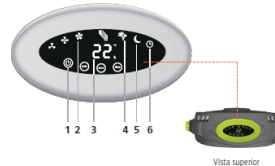

Vista superior

Funciones de la pantalla digital

1. 1 Encendido / Apagado
2. 2 Tres velocidades
3. 3 Termómetro
4. 4 Temporizador
5. 5 Modo brisa
6. 6 Modo nocturno
7. 7 Ionizador

PRODUCTO GARANTIZADO
1 AÑO

140 W
POTENCIA

Descarga gratis la aplicación

NOM

Código	Modelo	Diametro	Empaque	Precio Unitario
267120	IU7140I	20"	1	Próximamente