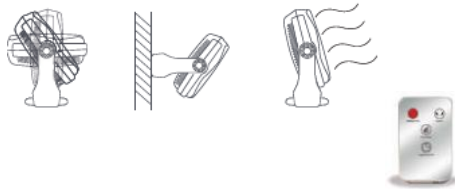

NOM

Código	Modelo	Diametro	Empaque	Precio Unitario
267119	IU7140	20"	1	1,079.29

**VENTILADOR INTELIGENTE DE PISO 20"**

- » Posición multiangular que permite orientarlo en cualquier dirección
- » Puede colocarse sobre su base o puede empotrarse en la pared
- » Potente motor de 140 W que desplaza más volumen de aire
- » Plástico de alta resistencia a los impactos
- » Descarga la App y controla con tu smartphone las funciones del ventilador
- » Elige la modalidad de temporizador para poder encenderlo o apagarlo automáticamente
- » La programación te permite evitar que los dispositivos que consumen energía se queden encendidos más tiempo del necesario