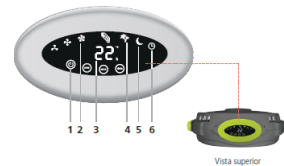

## VENTILADOR INTELIGENTE DE PISO 20"

- » Posición multiangular que permite orientarlo en cualquier dirección
- » Puede colocarse sobre su base o puede empotrarse en la pared
- » Potente motor de 140 W que desplaza más volumen de aire
- » Plástico de alta resistencia a los impactos
- » Descarga la App y controla con tu smartphone las funciones del ventilador
- » Elige la modalidad de temporizador para poder encenderlo o apagarlo automáticamente
- » La programación te permite evitar que los dispositivos que consumen energía se queden encendidos más tiempo del necesario

Incluye control remoto

Funciones de la pantalla digital

- 1 Encendido / Apagado
- 2 Tres velocidades
- 3 Termómetro
- 4 Modo brisa
- 5 Modo nocturno
- 6 Temporizador

Descarga gratis la aplicación

IUSA  
SMART